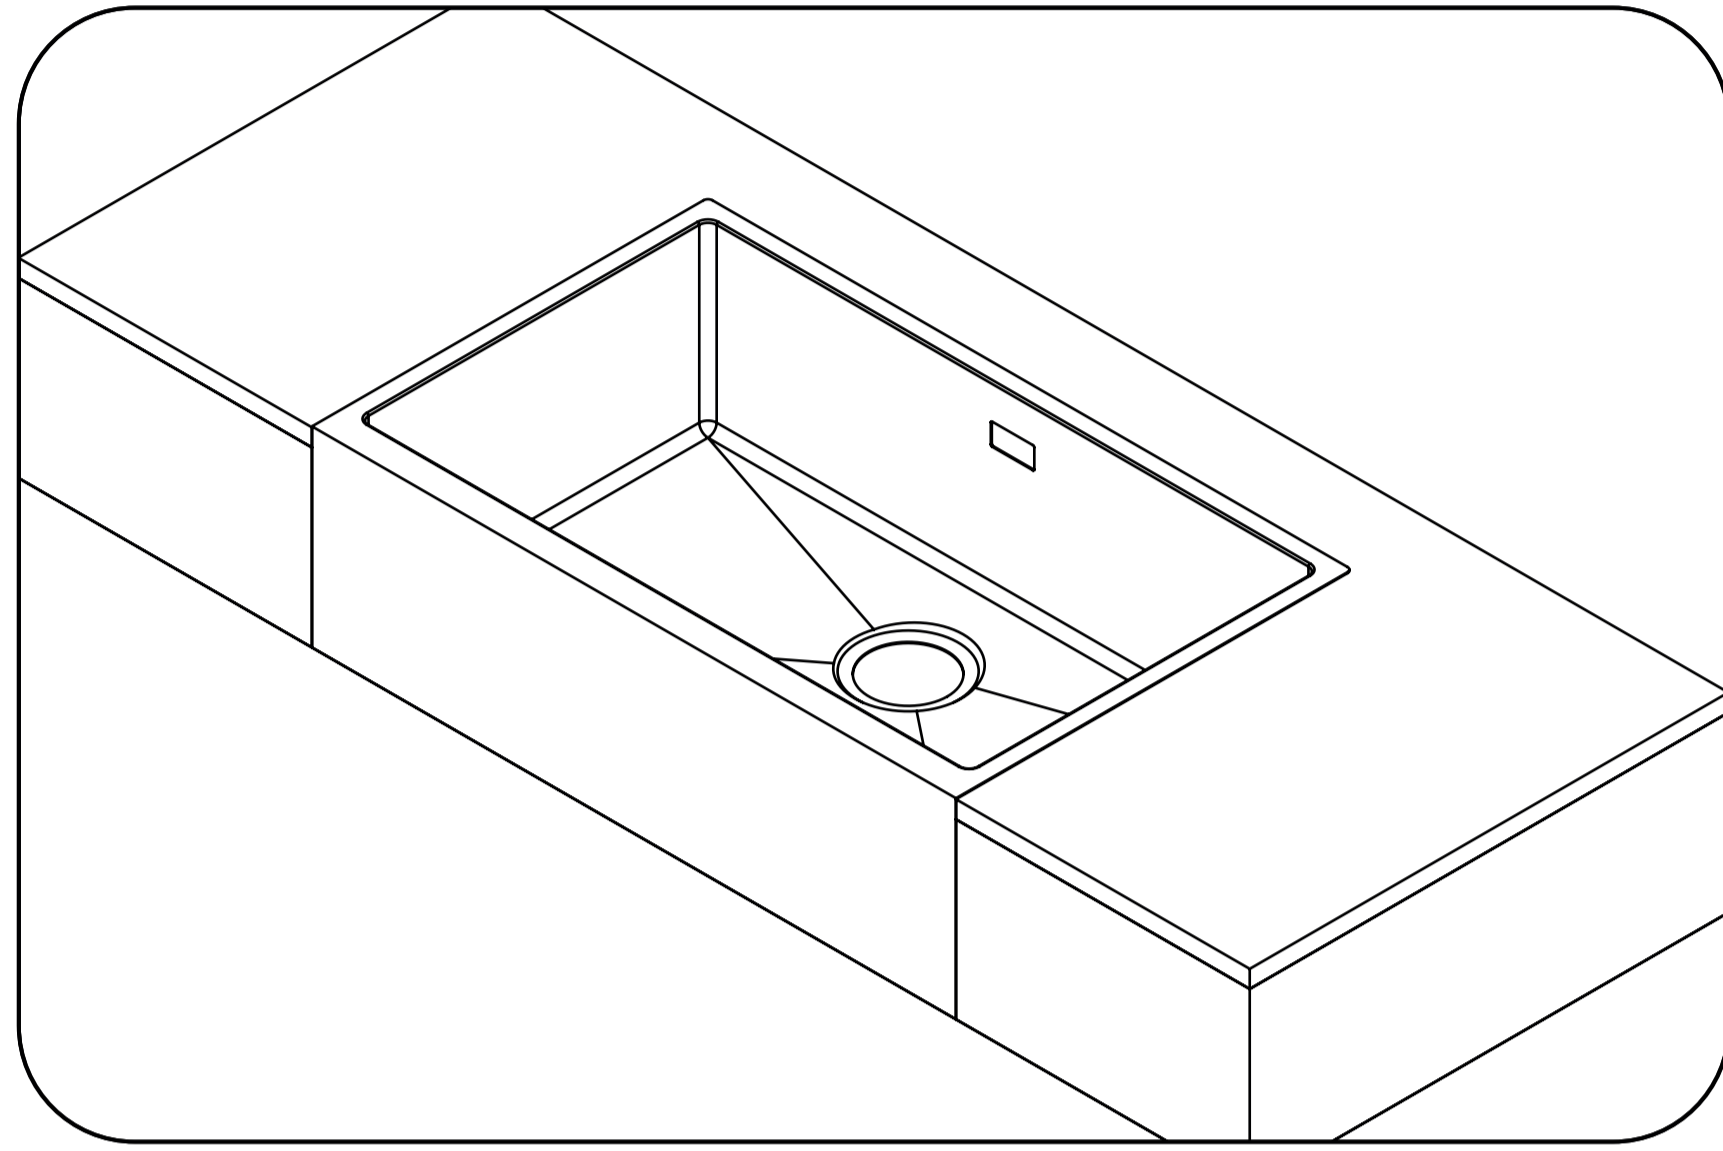

R10

GABARITO PARA INSTALAÇÃO
TEMPLATE FOR INSTALLATION
PLANTILLA PARA INSTALACIÓN
REF.: 93946/103

TRAMONTINA

Design Collection

INSTALAÇÃO TOPMOUNT

Corte a linha contínua e utilize o gabarito para instalar cuba **com a aba rente a bancada.**