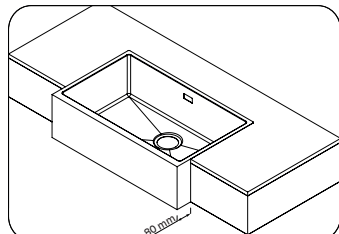

### Dimensões do produto

mm  
K&M

## QUADRUM FARM 1C 70

**TRAMONTINA**

Escolha a instalação que melhor se encaixa em seu projeto.

**Semi-Flush**

**Undermount**

**Nichos de instalação  
Aba rente ao tampo**

**Semi-Flush**

**Undermount**

**Nicho para instalação semi-flush  
Aba a 40 mm do tampo**

**Nicho para instalação undermount  
Aba a 45 mm do tampo**

**Semi-Flush**

**Undermount**

**Nichos de instalação  
Aba a 80 mm do tampo**

\*Somente compartilhe esse material com pessoas físicas se tiver a evidência do consentimento.