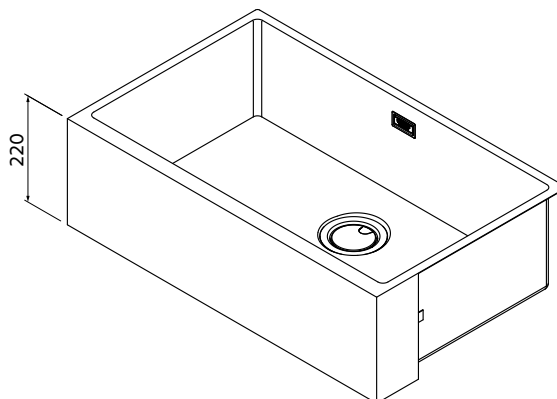

Dimensões do produto