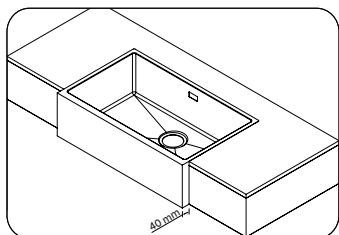

### Dimensões do produto

mm  
K&M

## QUADRUM FARM 1C 70

**TRAMONTINA**

Escolha a instalação que melhor se encaixa em seu projeto.

**Semi-Flush**

**Undermount**

**Nichos de instalação  
Aba rente ao tampo**

**Semi-Flush**

**Undermount**

**Nicho para instalação semi-flush  
Aba a 40 mm do tampo**

**Nicho para instalação undermount  
Aba a 45 mm do tampo**

**Semi-Flush**

**Undermount**

**Nichos de instalação  
Aba a 80 mm do tampo**

\*Somente compartilhe esse material com pessoas físicas se tiver a evidência do consentimento.