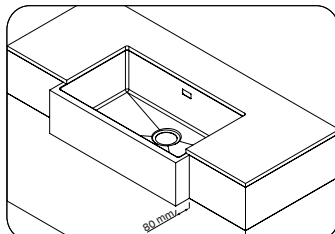

### Dimensões do produto

mm  
K&M

**Nicho para instalação semi-flush  
Aba a 40 mm do tampo**

**Nicho para instalação undermount  
Aba a 45 mm do tampo**

**Semi-Flush**

**Undermount**

**Nichos de instalação  
Aba a 80 mm do tampo**

\*Somente compartilhe esse material com pessoas físicas se tiver a evidência do consentimento.