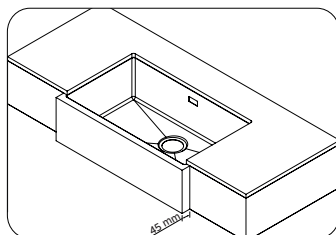

## QUADRUM FARM 1C 70

**TRAMONTINA**

Escolha a instalação que melhor se encaixa em seu projeto.

**Semi-Flush**

**Undermount**

**Nichos de instalação  
Aba rente ao tampo**

**Semi-Flush**

**Undermount**

**Nicho para instalação semi-flush  
Aba a 40 mm do tampo**

**Nicho para instalação undermount  
Aba a 45 mm do tampo**

**Semi-Flush**

**Undermount**

**Nichos de instalação  
Aba a 80 mm do tampo**

\*Somente compartilhe esse material com pessoas físicas se tiver a evidência do consentimento.