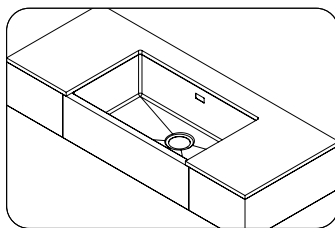

## QUADRUM FARM 1C 70

**TRAMONTINA**

Escolha a instalação que melhor se encaixa em seu projeto.

**Semi-Flush**

**Undermount**

**Nichos de instalação  
Aba rente ao tampo**

**Semi-Flush**

**Undermount**

**Nicho para instalação semi-flush  
Aba a 40 mm do tampo**

**Nicho para instalação undermount  
Aba a 45 mm do tampo**

**Semi-Flush**

**Undermount**

**Nichos de instalação  
Aba a 80 mm do tampo**

\*Somente compartilhe esse material com pessoas físicas se tiver a evidência do consentimento.