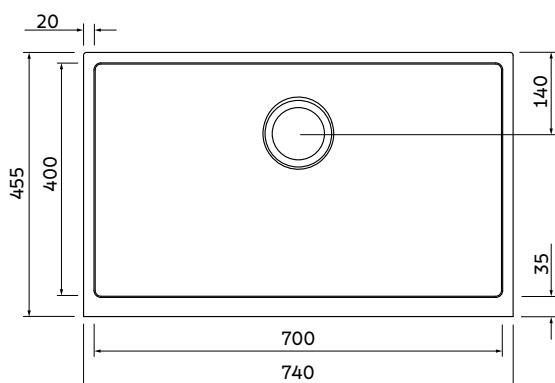

### PROFUNDIDADE DA CUBA

— 210 mm

### Dimensões do produto

mm  
K&M