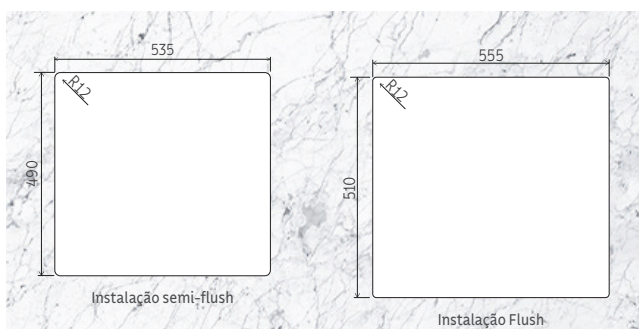

TRAMONTINA

QUADRUM FLUSH 1C 50

CUBA PARA COZINHA QUADRUN FLUSH 1C 50

Ref.: 93914/103

TRAMONTINA

DESIGN
COLLECTION

AÇO INOX

— AISI 304

ACABAMENTO

— Scotch Brite

ESPESSURA

— 1,0 mm

DOIS FUROS PARA INSTALAÇÃO DE ACESSÓRIOS

— Ø 35 mm

INSTALAÇÃO

FLUSH

SEMI-FLUSH

ACOMPANHA

— Válvula de Ø 4 ½"

— Tampão para furo com acabamento Scotch Brite

— Manta adesiva antirruído

Kit de instalação Flush

— Ref.: 94532/111 - vendido separadamente

Gabarito disponível na página do produto em: tramontina.com.br

Nicho de corte para instalação

*Somente compartilhe esse material com pessoas físicas se tiver a evidência do consentimento.

Produto para uso interno | Arquivos BIM disponíveis em: tramontina.com.br/biblioteca