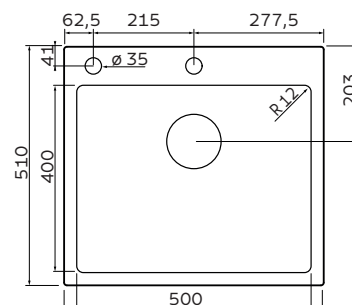

ACABAMENTO

— Scotch Brite

ESPESSURA

— 1,0 mm

DOIS FUROS PARA INSTALAÇÃO DE ACESSÓRIOS

— Ø 35 mm

INSTALAÇÃO

FLUSH

SEMI-FLUSH

ACOMPANHA

— Válvula de Ø 4 ½"

— Tampão para furo com acabamento Scotch Brite

— Manta adesiva antirruído

Kit de instalação Flush

— Ref.: 94532/111 - vendido separadamente

Gabarito disponível na página do produto em: tramontina.com.br

Nicho de corte para instalação

*Somente compartilhe esse material com pessoas físicas se tiver a evidência do consentimento.

Produto para uso interno | Arquivos BIM disponíveis em: tramontina.com.br/biblioteca