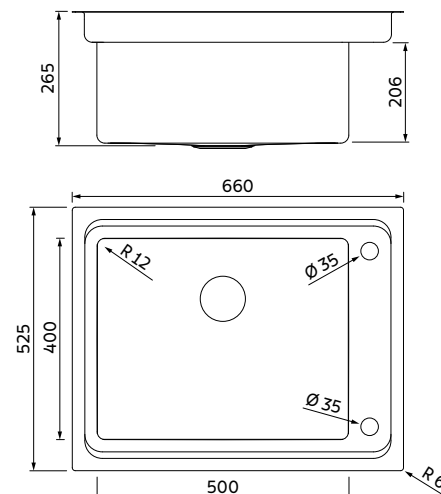

CUBA DE SOBREPOR

TRAMONTINA

WORKSTATION QUADRUM DEEP 50

Ref.: 93913/133
93913/103

DESIGN
COLLECTION

AÇO INOX

— AISI 304

ACABAMENTO

— Scotch Brite

ESPESSURA

— 1,0 mm

PROFUNDIDADE DA CUBA

— 206 mm

CAPACIDADE

— 40 L

ACOMPANHA MANTA ADESIVA ANTI-RUÍDO

PODE SER INSTALADA DE DUAS MANEIRAS:

— Flush

— Semi-flush

Kit Flush para instalação Flush Ref.: 94532/116
(vendido separadamente)

Nicho de corte para instalação

Instalação Semi-flush

Gabarito para a instalação em modo Flush disponível
na página do produto em: tramontina.com.br