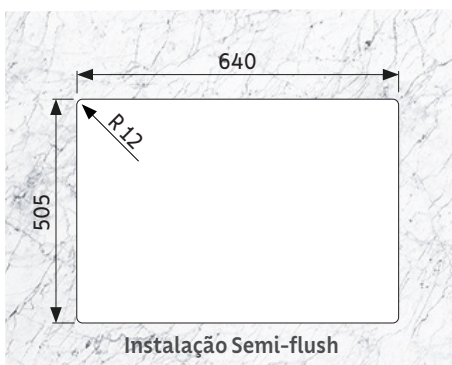

— AISI 304

ACABAMENTO

— Scotch Brite

ESPESSURA

— 1,0 mm

PROFUNDIDADE DA CUBA

— 206 mm

CAPACIDADE

— 40 L

ACOMPANHA MANTA ADESIVA ANTI-RUÍDO

PODE SER INSTALADA DE DUAS MANEIRAS:

— Flush

— Semi-flush

Kit Flush para instalação Flush Ref.: 94532/116
(vendido separadamente)

Nicho de corte para instalação

Instalação Semi-flush

Gabarito para a instalação em modo Flush disponível
na página do produto em: tramontina.com.br

CUBA DE SOBREPOR

TRAMONTINA

WORKSTATION QUADRUM DEEP 50

Escolha a cuba que melhor se encaixa em seu projeto.

| Ref. | Acessórios Inclusos | |
|-----------|---|---|
| 93913/133 |  Válvula Ø 4 1/2" com escape |  Misturador Hidden 94520/032 |