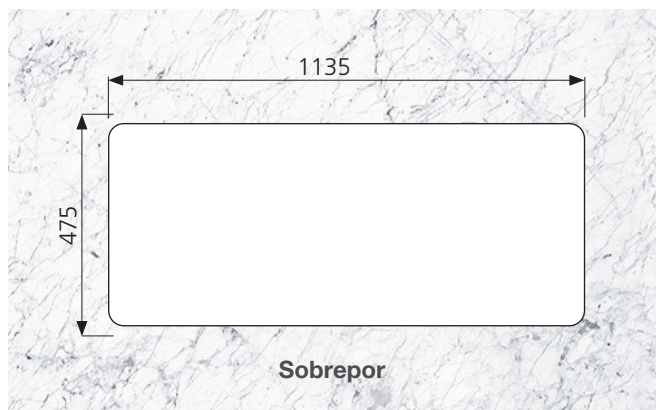

ACABAMENTO

— Pré-polido

ESPESSURA

— 0,6 mm

PROFUNDIDADE DA CUBA

— 152 mm

CAPACIDADE

— 15,5 + 15,5 L

INSTALAÇÃO DA CUBA:

— Sobrepor

Gabarito disponível na página do produto em: tramontina.com.br

Ref.	Acessórios Inclusos
	 2 Válvula Ø 4 1/2" 94510/027
93880/602	✓

Nicho de corte para instalação

*Somente compartilhe esse material com pessoas físicas se tiver a evidência do consentimento.