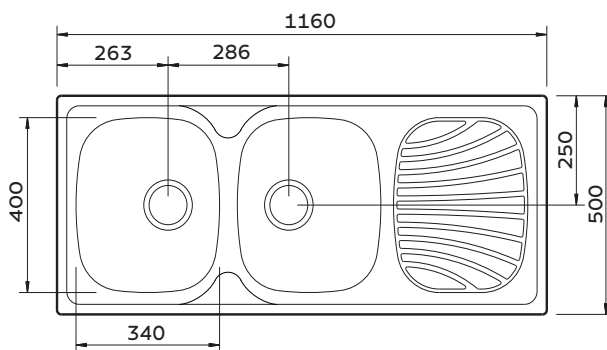

ACABAMENTO

— Pré-polido

ESPESSURA

— 0,6 mm

PROFUNDIDADE DA CUBA

— 152 mm

CAPACIDADE

— 15,5 + 15,5 L

INSTALAÇÃO DA CUBA:

— Sobrepor

Gabarito disponível na página do produto em: tramontina.com.br

Ref.	Acessórios Inclusos
	 2 Válvula Ø 4 1/2" 94510/027
93880/602	✓

Nicho de corte para instalação

*Somente compartilhe esse material com pessoas físicas se tiver a evidência do consentimento.