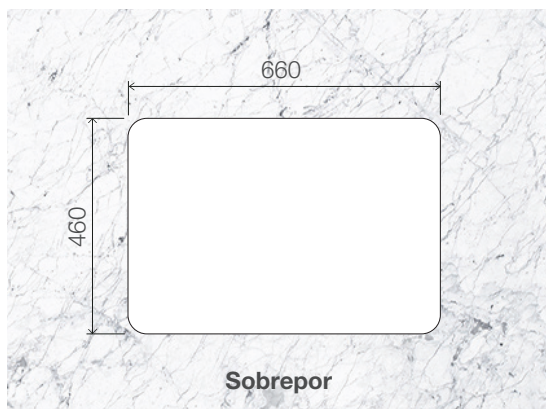

Nicho de corte para instalação

*Somente compartilhe esse material com pessoas físicas se tiver a evidência do consentimento.

Produto para uso interno | Arquivos BIM disponíveis em: tramontina.com.br/biblioteca

A Tramontina reserva-se o direito de modificar as informações da ficha técnica do produto sem aviso prévio. Todas as imagens são meramente ilustrativas.

Para mais informações acesse: tramontina.com.br