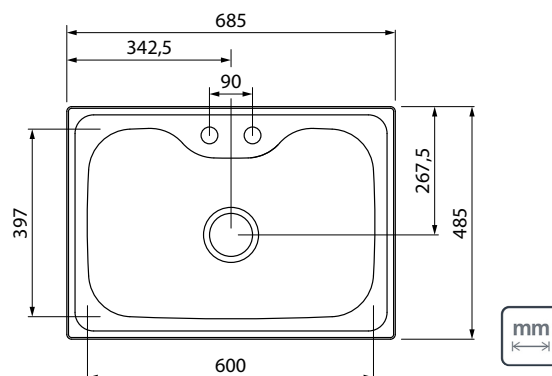

ACABAMENTO

— Acetinado

ESPESSURA

— 0,8 mm

FURAÇÃO PARA TORNEIRA E DOSADOR DE SABÃO

PROFUNDIDADE DA CUBA

— 203 mm

CAPACIDADE

— 40 L

INSTALAÇÃO DA CUBA

— Sobrepor

Manual disponível na página do produto em: tramontina.com.br

Ref.	Acessórios Inclusos		
	 Válvula Ø 4 1/2" 94510/022	 Dosador de sabão em Inox 500ml 94517/004	 Cesto aramado 94528/031
93806/152	✓	✓	✓

Nicho de corte para instalação

*Somente compartilhe esse material com pessoas físicas se tiver a evidência do consentimento.

Produto para uso interno | Arquivos BIM disponíveis em: tramontina.com.br/biblioteca