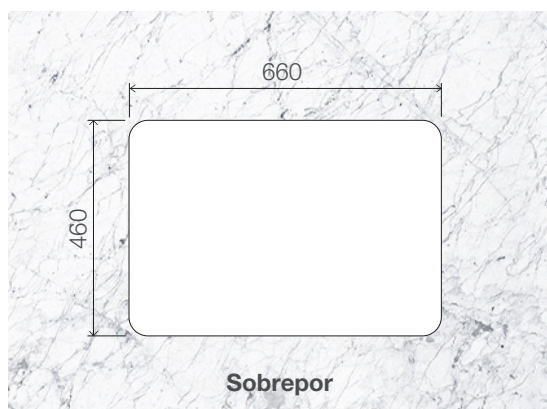

AÇO INOX AISI 304

ACABAMENTO

— Acetinado

ESPESSURA

— 0,8 mm

PROFUNDIDADE

— 203 mm

CAPACIDADE

— 40 L

INSTALAÇÃO DA CUBA

— Sobrepor

Gabarito disponível na página do produto em: tramontina.com.br

Ref.	Acessórios Inclusos
	Válvula Ø 4 1/2" 94510/022
93806/122	✓

Nicho de corte para instalação