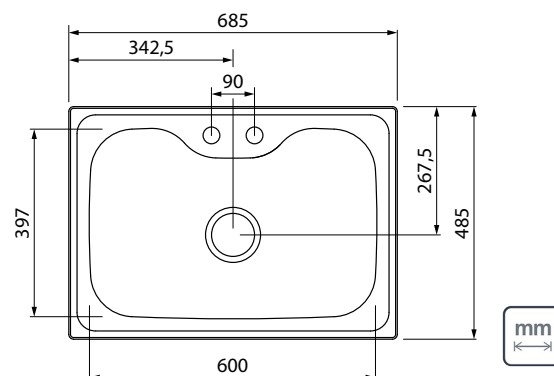

TRAMONTINA

MORGANA 60 FX

CUBA DE SOBREPOR

MORGANA 60 FX

Ref.: 93806/122

TRAMONTINA

AÇO INOX AISI 304

ACABAMENTO

— Acetinado

ESPESSURA

— 0,8 mm

PROFUNDIDADE

— 203 mm

CAPACIDADE

— 40 L

INSTALAÇÃO DA CUBA

— Sobrepor

Gabarito disponível na página do produto em: tramontina.com.br

Ref.	Acessórios Inclusos
	<p>Válvula Ø 4 1/2" 94510/022</p>
93806/122	✓

Nicho de corte para instalação

*Somente compartilhe esse material com pessoas físicas se tiver a evidência do consentimento.