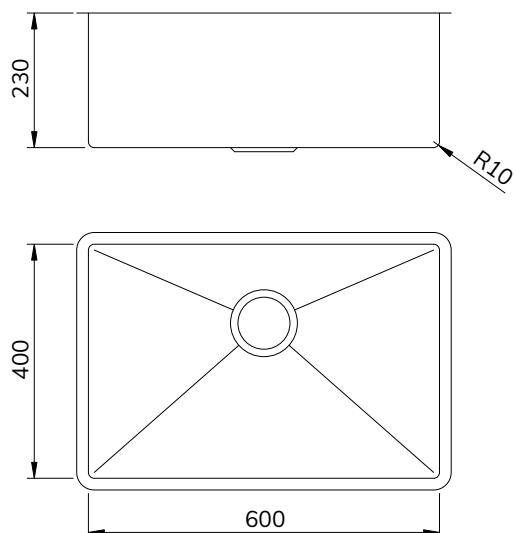

MEKIL

Cuba Retta

LR-60

Cuba simples para cozinha.
Acabamento escovado hairline finishing.

Instalação: Embutir ou sobrepor.

Raio: R10

Abertura para válvula: 4½" (válvula vendida separadamente)

Características Dimensionais

Raio 10 - Cód. 02050216

Acessórios Disponíveis (vendidos separadamente)

Válvula de Escoamento Luxo 4.1/2" Escovada

01880116