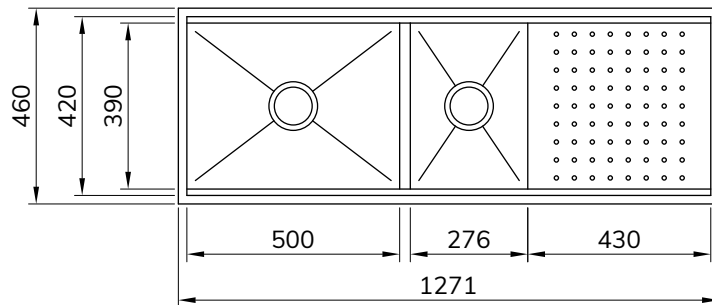

## Cuba Gourmet Match

Cuba dupla com Rebaixo para acessórios deslizantes e Área Auxiliar Boleada. Acabamento escovado hairline finishing.

**Instalação:** Embutir ou sobrepor.

**Abertura para válvula:** 4 1/2" (válvula vendida separadamente)

### Características Dimensionais

Cód. 01883116