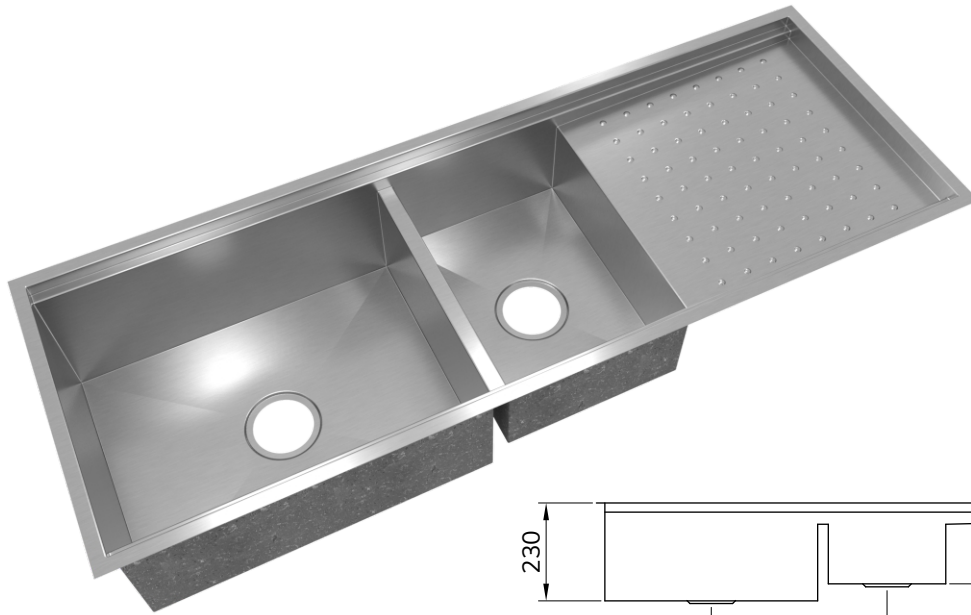

# MEKIL

PG-50/27 MATCH

## Cuba Gourmet Match

Cuba dupla com Rebaixo para acessórios deslizantes e Área Auxiliar Boleada. Acabamento escovado hairline finishing.

**Instalação:** Embutir ou sobrepor.

**Abertura para válvula:** 4 1/2" (válvula vendida separadamente)

### Características Dimensionais

Cód. 01883116