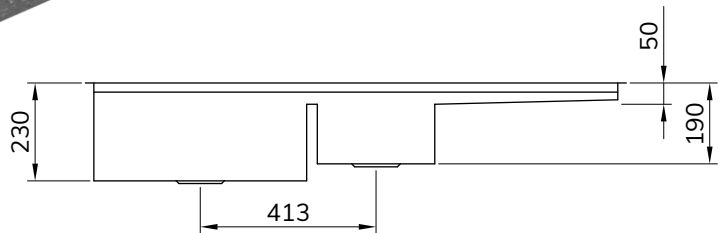

## Cuba Gourmet Match

Cuba dupla com Rebaixo para acessórios deslizantes e Área Auxiliar Boleada. Acabamento escovado hairline finishing.

**Instalação:** Embutir ou sobrepor.

**Abertura para válvula:** 4 1/2" (válvula vendida separadamente)

### Características Dimensionais

Cód. 01883116