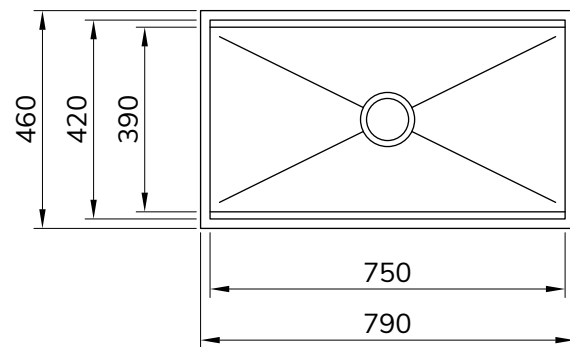

MEKIL

RG-75 MATCH

Cuba Gourmet Match

Cuba simples com Rebaixo para acessórios deslizantes.
Acabamento escovado hairline finishing.

Instalação: Embutir ou sobrepor.

Abertura para válvula: 4 1/2" (válvula vendida separadamente)

Características Dimensionais

Cód. 01955616

Acessórios Disponíveis (vendidos separadamente)

Grelha de Apoio Deslizante
01123400

Tábua de Alúmenio
01122900

Tábua de Madeira
01108900

Bandeja Rasa em Inox
01123100