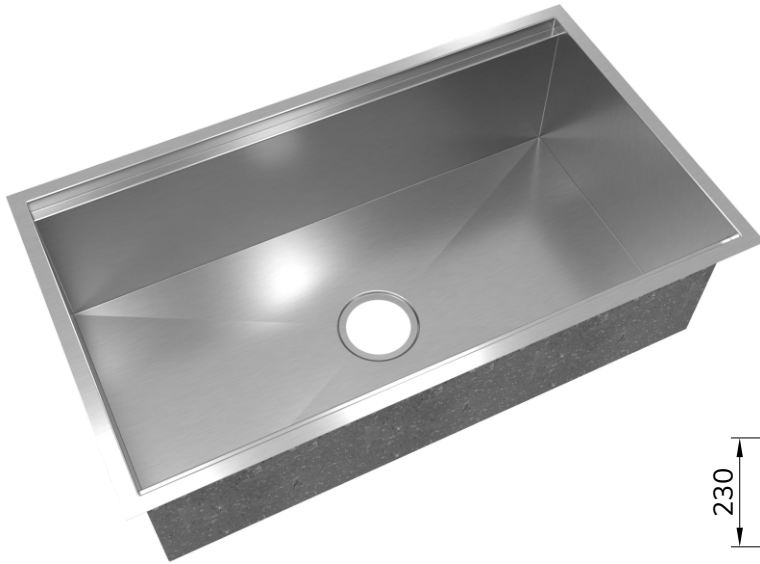

MEKIL

RG-75 MATCH

Cuba Gourmet Match

Cuba simples com Rebaixo para acessórios deslizantes.
Acabamento escovado hairline finishing.

Instalação: Embutir ou sobrepor.

Abertura para válvula: 4 1/2" (válvula vendida separadamente)

Características Dimensionais

Cód. 01955616

Acessórios Disponíveis (vendidos separadamente)

Grelha de Apoio Deslizante
01123400

Tábua de Alúmenio
01122900

Tábua de Madeira
01108900

Bandeja Rasa em Inox
01123100

Bandeja Profunda em Inox
01123300

Porta Pratos para Bandeja Profunda em Inox
01545516

Válvula de Escoamento Luxo 4.1/2" Escovada
01880116