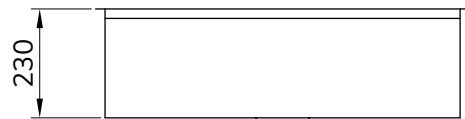

MEKIL

RG-75 MATCH

Cuba Gourmet Match

Cuba simples com Rebaixo para acessórios deslizantes.
Acabamento escovado hairline finishing.

Instalação: Embutir ou sobrepor.

Abertura para válvula: 4 1/2" (válvula vendida separadamente)

Características Dimensionais

Cód. 01955616