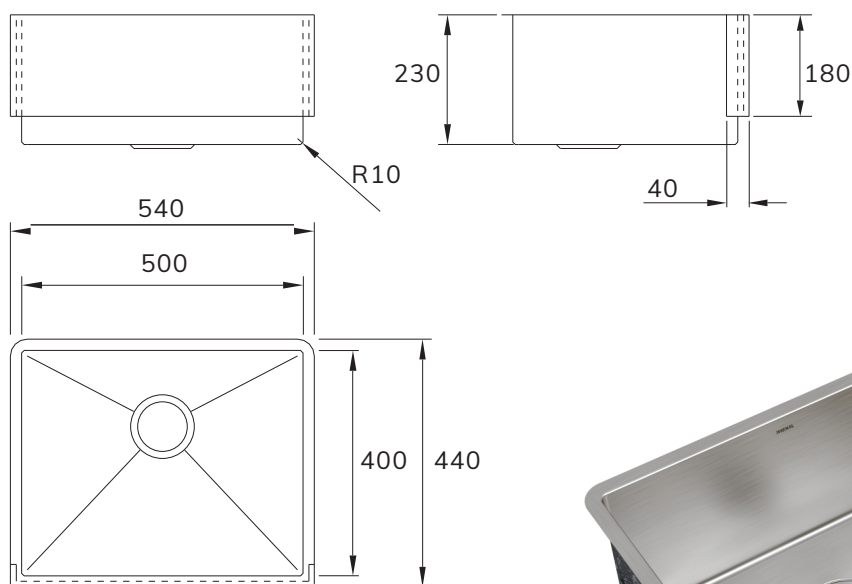

## Cuba Farmhouse Sink

Cuba reta simples com avental frontal estilo farm.  
Acabamento escovado hairline finishing.

**Instalação:** Embutir ou semiencaixe

**Abertura para válvula:** 4½" (válvula vendida separadamente)

### Características Dimensionais

Cód. 01657116