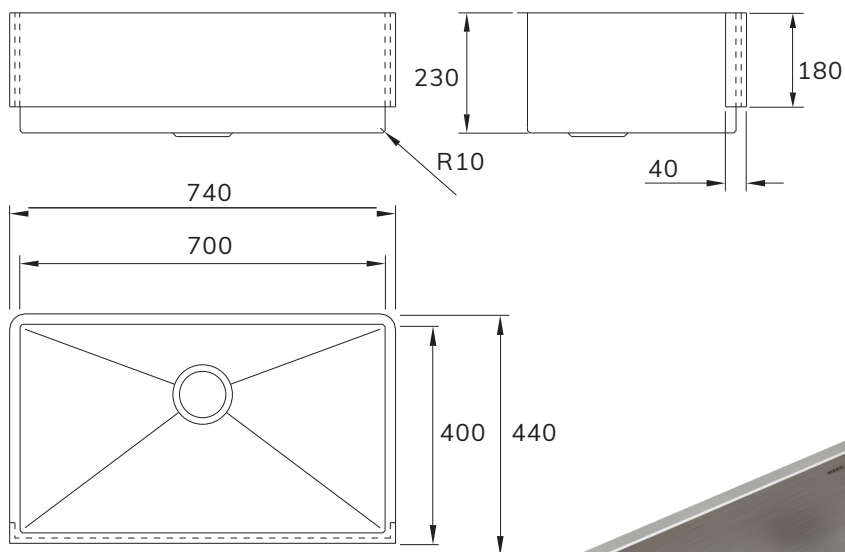

FS-70

MEKIL

Cuba Farmhouse Sink

Cuba reta simples com avental frontal estilo farm.
Acabamento escovado hairline finishing.

Instalação: Embutir ou semiencaixe

Abertura para válvula: 4½" (válvula vendida separadamente)

Características Dimensionais

Cód. 01656916

Acessórios Disponíveis (vendidos separadamente)

Válvula de Escoamento Luxo 4.1/2" Escovada
01880116