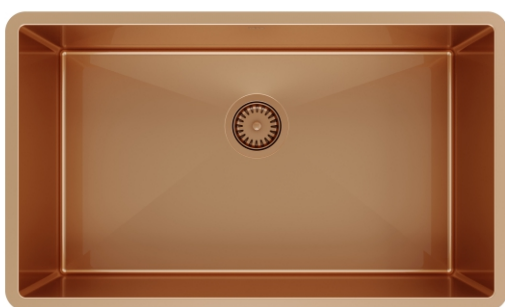

MEKAL

Cuba Mekal Shades

LR-70

Cuba simples para cozinha.

Acabamento Shades PVD escovado com Ultraclean®.

Instalação: Embutida sob o tampo.

Raio: R10

Abertura para válvula: 4½" (acompanha a válvula na cor da cuba)

Disponível nas cores Titânio e Bronze

Características Dimensionais

Cód. 010355CF

Cód. 010355CG

Acessórios Disponíveis