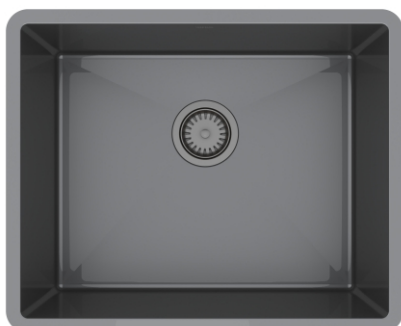

MEKAL

Cuba Mekal Shades

LR-50

Cuba simples para cozinha.

Acabamento Shades PVD escovado com Ultraclean®.

Instalação: Embutida sob o tampo.

Raio: R10

Abertura para válvula: 4½" (acompanha a válvula na cor da cuba)

Disponível nas cores Titânio e Bronze

Características Dimensionais

Cód. 010355CF

Cód. 010355CG

Acessórios Disponíveis