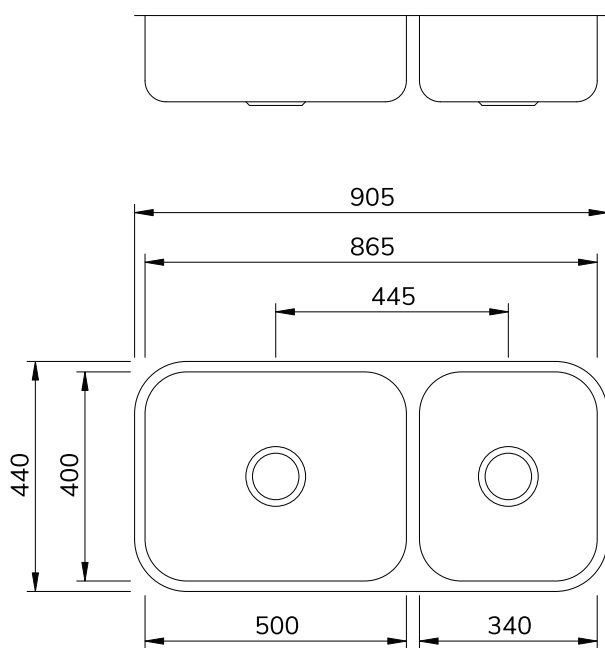

CD-50/34

CUBA DUPLA

Cuba dupla para cozinha em aço inox 304.

Acabamento escovado hairline finishing ou alto brilho.

Instalação: Embutir ou sobrepor

Abertura para válvula: 3½" ou 4½" (válvula já inclusa)

Características Dimensionais

Acabamento Escovado
Válvulas 3½"

Acabamento Alto Brilho
Válvulas 3½"

Acabamento Escovado
Válvulas 4½"

Acabamento Alto Brilho
Válvulas 4½"

Modelo	CD-50/34		CD-50/34 (MTO)		CD-50/34	
Comprimento (mm)	865		865		865	
Largura (mm)	400		400		400	
Profundidade (mm)	170/170		170/170		200/170	
Espessura da Chapa (mm)	0,7		0,7		0,8	
Válvula (inclusa)	4½"	4½"	3½"	3½"	4½"	4½"
Código	01020516	01020504	01023816	01023804	01017816	01017804
Acabamento	Escovado	Alto Brilho	Escovado	Alto Brilho	Escovado	Alto Brilho