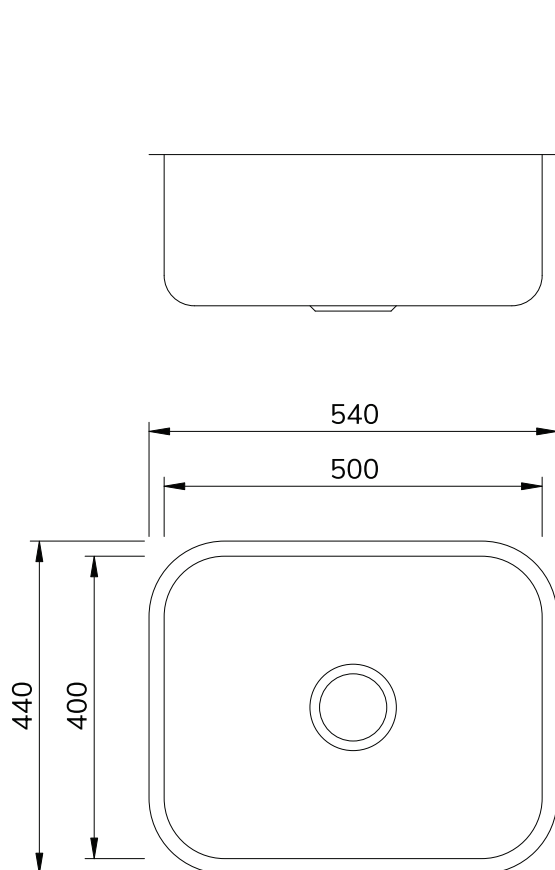

CS-50

CUBA SIMPLES

Cuba simples para cozinha em aço inox 304.

Acabamento escovado hairline finishing ou alto brilho.

Instalação: Embutir ou sobrepor

Abertura para válvula: 3½" ou 4½" (válvula já inclusa)

Características Dimensionais

Acabamento Escovado
Válvulas 3½"

Acabamento Alto Brilho
Válvulas 3½"

Acabamento Escovado
Válvulas 4½"

Acabamento Alto Brilho
Válvulas 4½"

Modelo	CS-50		CS-50 (MTO)		CS-50		CS-50	CS-50 (MTO)
Comprimento (mm)	500		500		500		500	500
Largura (mm)	400		400		400		400	400
Profundidade (mm)	170		170		200		254	254
Espessura da Chapa (mm)	0,7		0,7		0,8		1,0	1,0
Válvula (inclusa)	4½"	4½"	3½"	3½"	4½"	4½"	4½"	4½"
Código	01019216	01019204	01028416	01028404	01019316	01019304	01029204	01021216
Acabamento	Escovado	Alto Brilho	Escovado	Alto Brilho	Escovado	Alto Brilho	Alto Brilho	Escovado

Opções com válvula para tanque de lavanderia

Modelo	CS-50 (MTO)		CS-50	
Comprimento (mm)	500		500	
Largura (mm)	400		400	
Profundidade (mm)	200		254	
Espessura da Chapa (mm)	0,8		1,0	
Válvula (inclusa)	3½"	3½"	3½"	3½"
Código	01028616	01028604	01029316	01029304
Acabamento	Escovado	Alto Brilho	Escovado	Alto Brilho