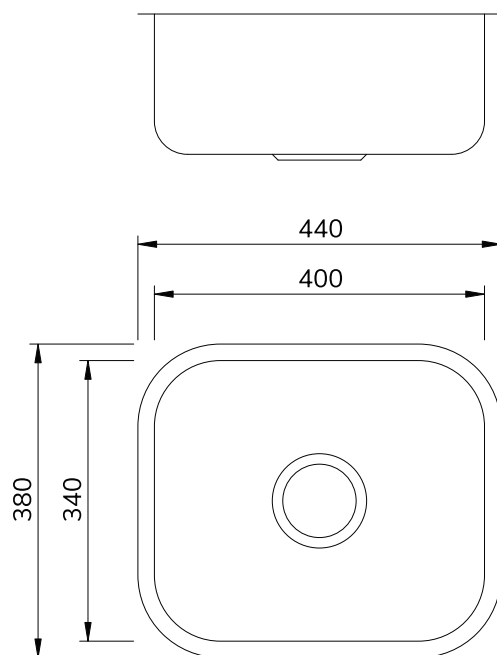

## CUBA SIMPLES

Cuba simples para cozinha em aço inox 304.

Acabamento escovado hairline finishing ou alto brilho.

**Instalação:** Embutir ou sobrepor

**Abertura para válvula:** 3½" ou 4½" (válvula já inclusa)

### Características Dimensionais

Acabamento Escovado  
Válvulas 3½"

Acabamento Alto Brilho  
Válvulas 3½"

Acabamento Escovado  
Válvulas 4½"

Acabamento Alto Brilho  
Válvulas 4½"

Modelo	CS-40				CS-40	
Comprimento (mm)	400				400	
Largura (mm)	340				340	
Profundidade (mm)	170				170	
Espessura da Chapa (mm)	0,6				0,7	
Válvula (inclusa)	3½"	4½"	3½"	4½"	4½"	4½"
Código	01018816	01018916	01018804	01018904	01019116	01019104
Acabamento	Escovado	Escovado	Alto Brilho	Alto Brilho	Escovado	Alto Brilho