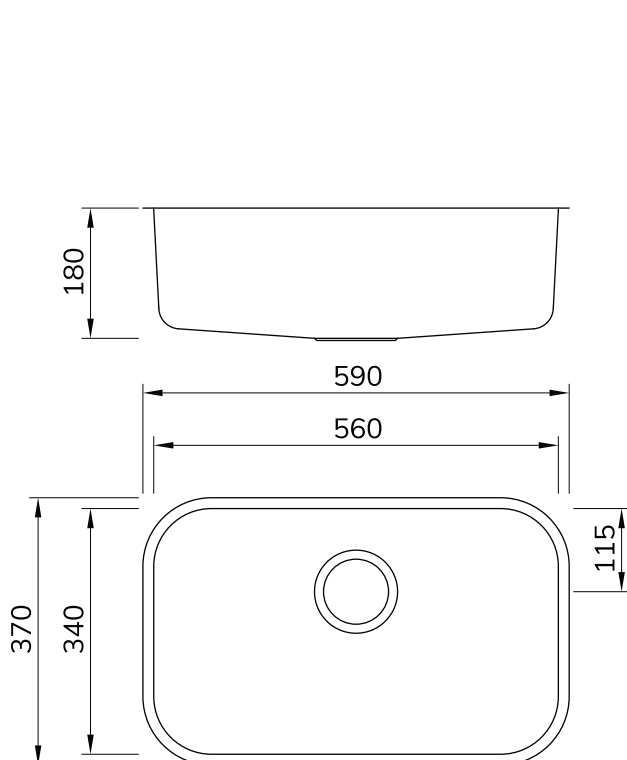

## CUBA SIMPLES

Cuba simples para cozinha em aço inox 304.

Acabamento escovado hairline finishing ou alto brilho.

**Instalação:** Embutir ou sobrepor

**Abertura para válvula:** 3½" ou 4½" (válvula já inclusa)

### Características Dimensionais

Acabamento Escovado  
Válvulas 3½"

Acabamento Alto Brilho  
Válvulas 3½"

Acabamento Escovado  
Válvulas 4½"

Acabamento Alto Brilho  
Válvulas 4½"

Modelo	CS-2				CS-2 (MTO)	
Comprimento (mm)	560				560	
Largura (mm)	340				340	
Profundidade (mm)	180				180	
Espessura da Chapa (mm)	0,6				0,7	
Válvula (inclusa)	3½"	4½"	3½"	4½"	4½"	4½"
Código	01018516	01018616	01018504	01018604	01018716	01018704
Acabamento	Escovado	Escovado	Alto Brilho	Alto Brilho	Escovado	Alto Brilho