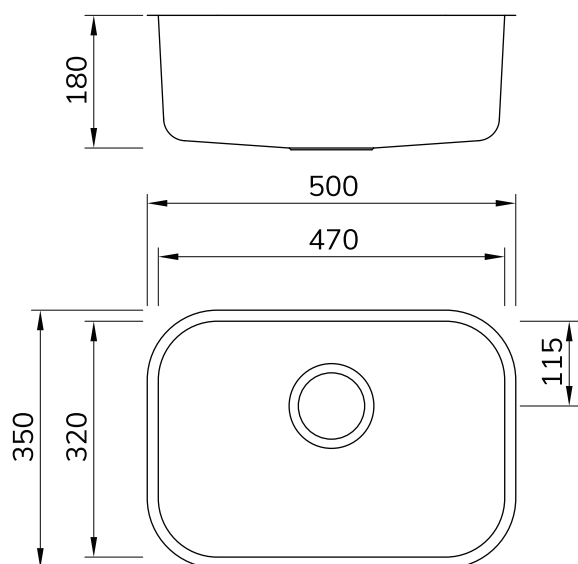

CUBA SIMPLES

Cuba simples para cozinha em aço inox 304.
 Acabamento escovado hairline finishing ou alto brilho.
Instalação: Embutir ou sobrepor
Abertura para válvula: 3½" ou 4½" (válvula já inclusa)

Características Dimensionais

Acabamento Escovado
Válvulas 3½"

Acabamento Alto Brilho
Válvulas 3½"

Acabamento Escovado
Válvulas 4½"

Acabamento Alto Brilho
Válvulas 4½"

| | | | | | | |
|-------------------------|----------|----------|-------------|-------------|------------|-------------|
| Modelo | CS-1 | | | | CS-1 (MTO) | |
| Comprimento (mm) | 470 | | | | 470 | |
| Largura (mm) | 320 | | | | 320 | |
| Profundidade (mm) | 180 | | | | 180 | |
| Espessura da Chapa (mm) | 0,6 | | | | 0,7 | |
| Válvula (inclusa) | 3½" | 4½" | 3½" | 4½" | 4½" | 4½" |
| Código | 01018316 | 01018416 | 01018304 | 01018404 | 01024116 | 01024104 |
| Acabamento | Escovado | Escovado | Alto Brilho | Alto Brilho | Escovado | Alto Brilho |