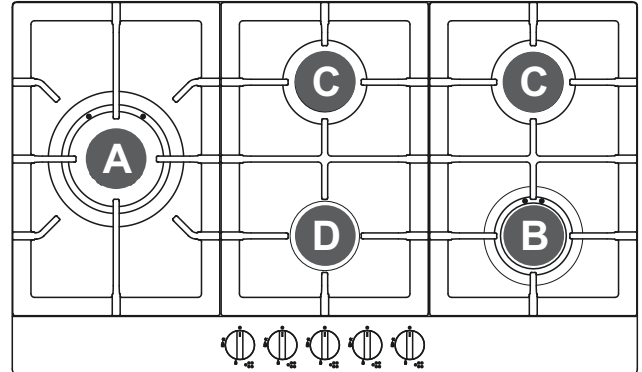

DISPOSIÇÃO QUEIMADORES

- **A** 1 QUEIMADOR DUAL FLAME: 4 KW
- **B** 1 QUEIMADOR RÁPIDO: 3 KW
- **C** 2 QUEIMADORES SEMIRRÁPIDO: 1,75 KW
- **D** 1 QUEIMADOR AUXILIAR: 1 KW