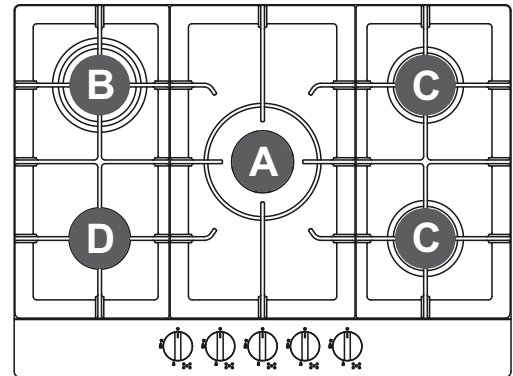

DISPOSIÇÃO QUEIMADORES

- **A** 1 QUEIMADOR DUAL FLAME: 4 KW
- **B** 1 QUEIMADOR RÁPIDO: 3 KW
- **C** 2 QUEIMADORES SEMIRRÁPIDO: 1,75 KW
- **D** 1 QUEIMADOR AUXILIAR: 1 KW