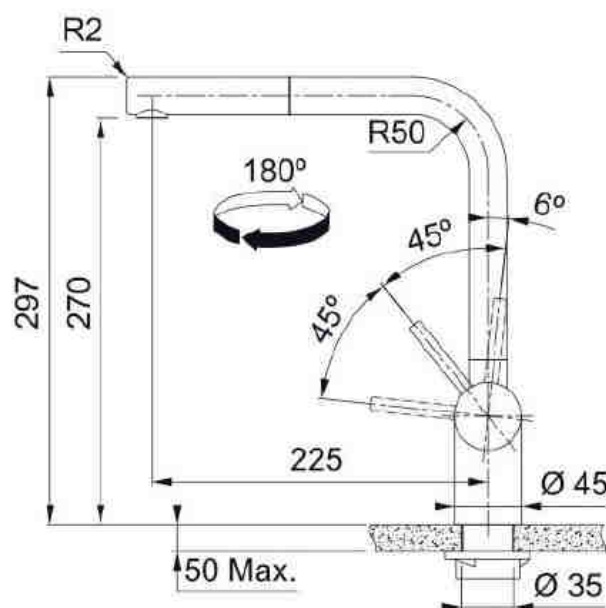

DICA: Para fazer a conversão da sua cuba em aço inox adquira o **KIT VÁLVULA AUTOMÁTICA PARA CUBA INOX CÓD. 18105**

MKT.21.22 – LANÇAMENTO MISTURADOR TWIST

CÓD	MODELO	ACABAMENTO	PRESSÃO MINIMA	PREÇO SUGERIDO	COD. BARRAS
17659	Active Twist	Inox Fosco	10 M.C.A	R\$ 5.999,00	789216217659
17975	Active Twist	Preto Fosco	10 M.C.A	R\$ 6.499,00	789216217975
18105	Kit Conversão Válvula Automática para Cuba INOX			R\$ 399,00	789216218105