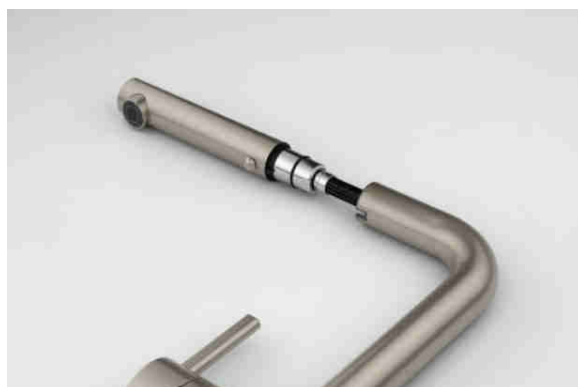

MKT.21.22 – LANÇAMENTO MISTURADOR TWIST

MARIS

ACTIVE TWIST

MISTURADOR MONOCOMANDO

Com o **ACTIVE TWIST**, criamos algo que funciona de forma diferente, com seu visual elegante e minimalista, incorporamos o novo recurso **TWIST**, uma inovação que **conecta o misturador e a cuba**, ao girar o acionador lateral a válvula é aberta ou fechada **para reter ou escoar a água com facilidade, higiene e segurança.**

O que é o recurso TWIST ?

O TWIST é a capacidade de abrir e fechar a válvula da cuba através do acionador lateral do misturador monocomando.

Mas o recurso TWIST é fácil de instalar?

Sim, a instalação é simples, para isto o cliente basta ter uma cuba com válvula automática, ambos são conectados através de um cabo sem necessidade de ferramentas.

Mas eu posso usar TWIST com Cubas de Aço Inox?

- ⚠ Sim, mas será necessário um **KIT VÁLVULA AUTOMÁTICA** para instalar na sua cuba, sugerimos o uso com a cuba **BOX**:

EXEMPLO: BOX BXX 210-68

KIT VÁLVULA
AUTOMÁTICA

DICA: Para fazer a conversão da sua cuba em aço inox adquira o **KIT VÁLVULA AUTOMÁTICA PARA CUBA INOX CÓD. 18105**

MKT.21.22 – LANÇAMENTO MISTURADOR TWIST

CÓD	MODELO	ACABAMENTO	PRESSÃO MINIMA	PREÇO SUGERIDO	COD. BARRAS
17659	Active Twist	Inox Fosco	10 M.C.A	R\$ 5.999,00	789216217659
17975	Active Twist	Preto Fosco	10 M.C.A	R\$ 6.499,00	789216217975
18105	Kit Conversão Válvula Automática para Cuba INOX			R\$ 399,00	789216218105