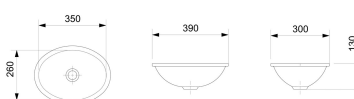

**CUBAS****Cuba de Embutir Oval****DIMENSÕES**

Comprimento 300 mm.

Largura 390 mm.

Altura 130 mm.

**CORES E ACABAMENTOS**

001 Branco Brilho

**DESENHOS TÉCNICOS****CARACTERÍSTICAS**

Cuba de embutir oval da Celite

Importante: As dimensões dos produtos em louça sanitária têm uma tolerância de aproximadamente 10 mm.

Altura (polegadas): 5 1/8"

Comprimento (polegadas): 11 13/16"

Conjunto de fixação: Não incluído

Extravasor : Clou

Forma: Oval

Furo para torneiras: Sem Orifícios

Largura (polegadas): 15 3/8"

Largura da cuba (inch): 15 3/8"

Largura da cuba (inch): 15,35

Largura da cuba (mm): 390

Lavatório compacto

Lavatório pequeno

Posição da cuba: Central

Profundidade da cuba (inch): 11,81

Profundidade da cuba (inch): 11 13/16"

Profundidade da cuba (mm): 300

Tipo de instalação: Embutir