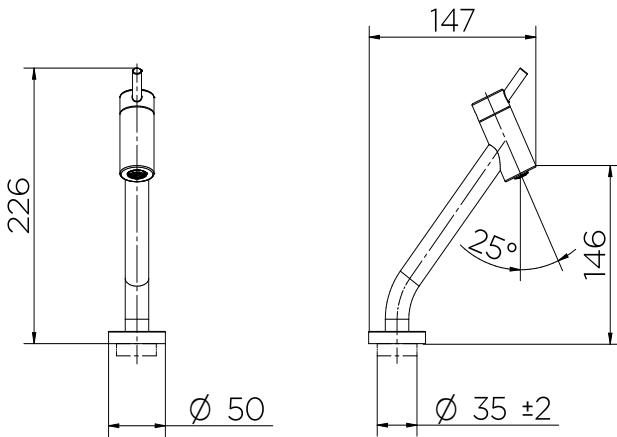

Funcionamento perfeito em baixa e alta pressão.

GARANTIA

Esse produto possui Garantia Toda Vida: qualidade e segurança por tempo indeterminado.

CURVA DE VAZÃO

ESPECIFICAÇÃO TÉCNICA

NORMAS	NBR 10281
BITOLA	1/2" - DN 15
TEMPERATURA MÁXIMA	70°C
CLASSE DE PRESSÃO	2 a 40 m.c.a
CONTEÚDO DA EMBALAGEM	1 Bica, 1 Canopla, 1 Anel O-ring e 1 Contra-Porca

DIMENSIONAL

KIT DE REPOSIÇÃO

POS.	CODIGO	DENOMINAÇÃO
1	01195206	KIT VOL NOVA LOGGICA CR
2	01195100	KIT CART CER ANTI-HOR NOVA LOGGICA
3	00627800	KIT AREJADOR EMB TT CS
4	01194706	KIT CAN TOR LAV ME NOVA LOGGICA CR
5	17995153	KIT CONTRA PORCA 1/2 PLAST