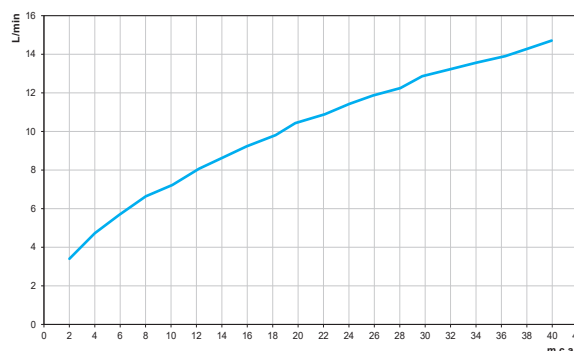

Funcionamento perfeito em baixa e alta pressão.

GARANTIA

Esse produto possui Garantia Toda Vida: qualidade e segurança por tempo indeterminado.

CURVA DE VAZÃO

ESPECIFICAÇÃO TÉCNICA

NORMAS	NBR 10281
BITOLA	1/2" - DN 15
TEMPERATURA MÁXIMA	70°C
CLASSE DE PRESSÃO	2 a 40 m.c.a
CONTEÚDO DA EMBALAGEM	1 Bica, 1 Canopla, 1 Anel O-ring e 1 Contra-Porca