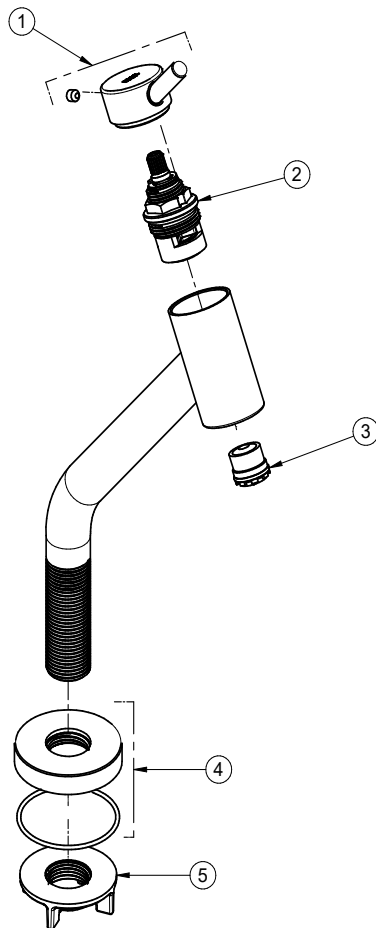

Funcionamento perfeito em baixa e alta pressão.

GARANTIA

Esse produto possui Garantia Toda Vida: qualidade e segurança por tempo indeterminado.

CURVA DE VAZÃO

ESPECIFICAÇÃO TÉCNICA

NORMAS	NBR 10281
BITOLA	1/2" - DN 15
TEMPERATURA MÁXIMA	70°C
CLASSE DE PRESSÃO	2 a 40 m.c.a
CONTEÚDO DA EMBALAGEM	1 Bica, 1 Canopla, 1 Anel O-ring e 1 Contra-Porca

DIMENSIONAL

KIT DE REPOSIÇÃO

POS.	CODIGO	DENOMINAÇÃO
1	01195206	KIT VOL NOVA LOGGICA CR
2	01195100	KIT CART CER ANTI-HOR NOVA LOGGICA
3	00627800	KIT AREJADOR EMB TT CS
4	01194706	KIT CAN TOR LAV ME NOVA LOGGICA CR
5	17995153	KIT CONTRA PORCA 1/2 PLAST